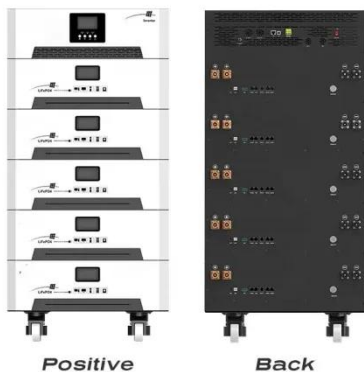

Huawei OPM120 Módulo de alimentación para exteriores 5G ...

8 de oct. de 2025 · Fuente de alimentación de antena DC 48V 6000W 110A del módulo de potencia 5G RRU de Huawei OPM120 Huawei OPM120 El módulo de alimentación es una ...