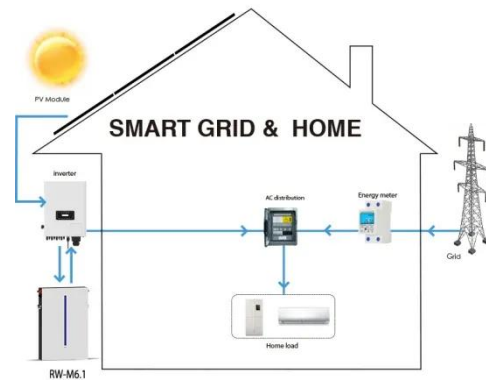

Un emplazamiento, un armario , Huawei ...

3 de jul. de 2025 · Con estructura eMIMO y alta densidad, Huawei Outdoor Power admite múltiples modos de entrada/salida y reemplaza varios armarios tradicionales por uno solo.