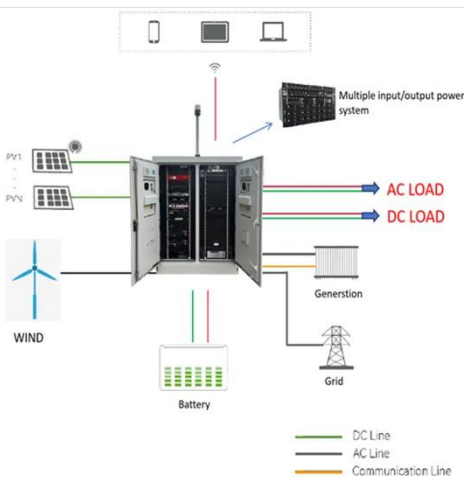

El papel de las estaciones base en la ingeniería de comunicaciones

Qué es una estación base de ...

Qué es una estación base de telecomunicaciones? La existencia de una estación base es tan importante como el agua y la electricidad, ya que las ondas electromagnéticas que emite nos envuelven como el aire. ...

Qué es una estación base de telecomunicaciones? , China Hop

Qué es una estación base de telecomunicaciones? La existencia de una estación base es tan importante como el agua y la electricidad, ya que las ondas electromagnéticas que emite nos ...

guía 2025: Cómo las redes de estaciones base transforman la

Al acercarnos a 2025, el papel de la tecnología de estaciones base continúa expandiéndose, afectando prácticamente todos los aspectos de nuestras vidas digitales. Las redes modernas ...