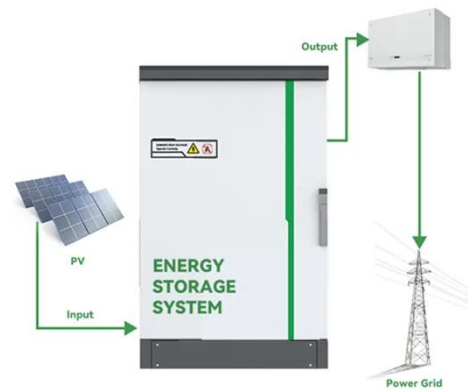

Qué es una estación base de telecomunicaciones? La existencia de una estación base es tan importante como el agua y la electricidad, ya que las ondas electromagnéticas que emite nos ...