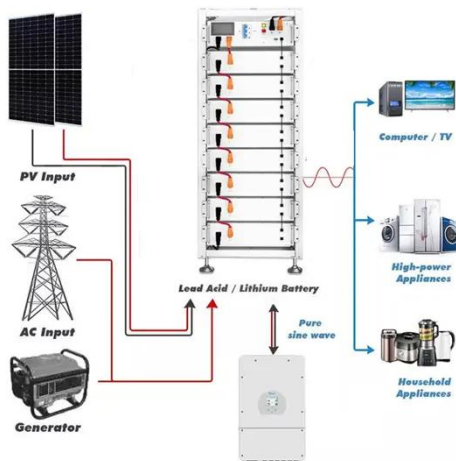

Qué es una estación base de telecomunicaciones? , China Hop

Qué es una estación base de telecomunicaciones? La existencia de una estación base es tan importante como el agua y la electricidad, ya que las ondas electromagnéticas que emite nos ...