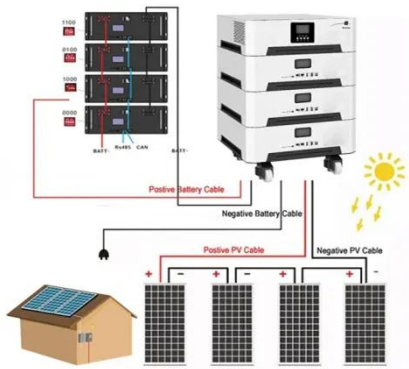

Inversor 4000W 5000W Inversor de onda sinusoidal pura DC12V 24V 48V 60V a AC 110 220 Convertidor de voltaje de energía solar Coche Hogar,Reducir eficazmente las pérdidas (60V ...