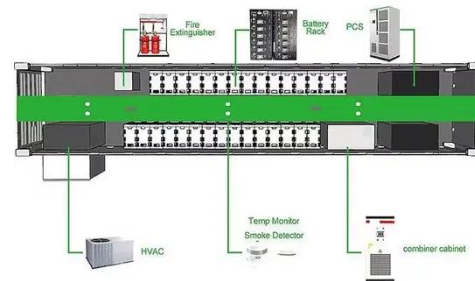

Inversor Corriente Inversor 8000W Onda Sinusoidal Pura

...

Inversor Corriente Inversor 8000W Onda Sinusoidal Pura Convertidor CC 12V 24V 24V 48V 60V 72V A CA 220V 230V 110V Inversor Solar 50Hz/60Hz Transformador (60V,110V ...