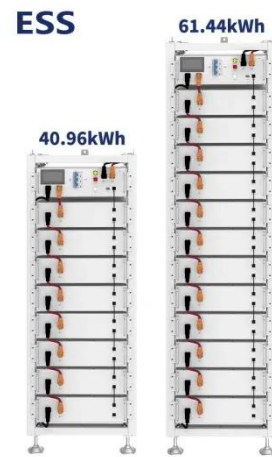

verde y facturas de electricidad más bajas. El nuevo inversor ...

Contáctenos

Para solicitudes de catálogo, precios o asociaciones, visite:
<https://valmedia.es>