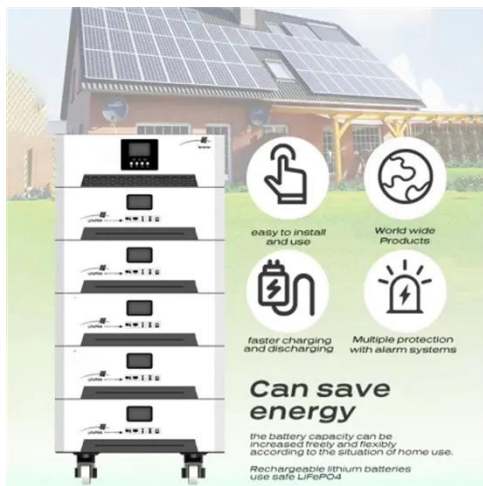

Marca de inversores Huawei Armenia

INVERSORES HUAWEI

INVERSOR HUAWEI Huawei es una marca líder en el mercado de inversores para sistemas solares, ofreciendo una amplia variedad de productos de alta calidad y rendimiento.

Análisis de los inversores Huawei: ¿Son ...

17 de nov. de 2023 · Revisión del inversor Huawei: ¿Son buenos?: Sí, Huawei es uno de los principales fabricantes de inversores conocido por su confiabilidad y eficiencia.