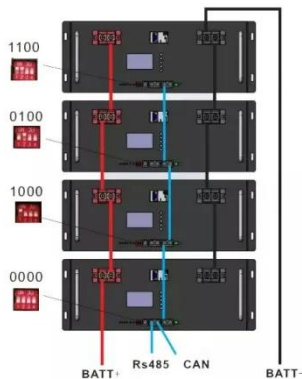

Samsung, LiFePO4 Batería, 18650
Batería, Batería de litio, Batería para
Nokia, Powerbank, Batería para Huawei
Xiaomi ...