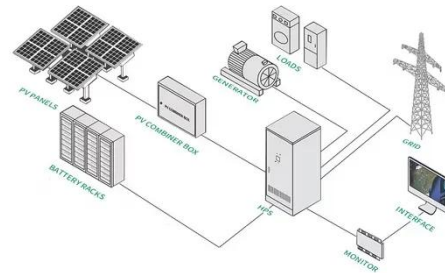

¿Qué es una estación base? Una guía completa para ...

10 de oct. de 2025 · Comprendiendo los cimientos de las comunicaciones inalámbricas modernas En nuestro mundo cada vez más conectado, las estaciones base sirven como columna ...