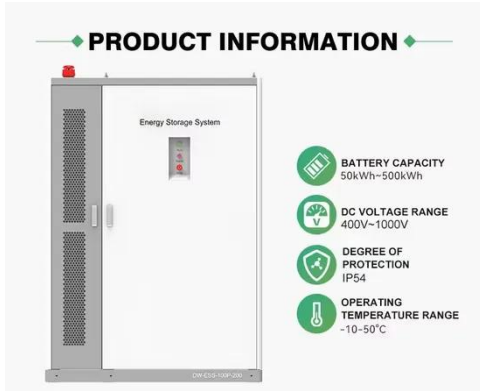

Sistema de suministro de energía solar mediante estación base de

Cuando se produce un corte de energía, se utiliza un sistema de generación de energía fotovoltaica distribuida para garantizar que la estación base siga siendo eficiente y estable. Ya ...

- ☒ IP65/IP55 OUTDOOR CABINET
- ☒ IP54/55
- ☒ OUTDOOR ENERGY STORAGE CABINET
- ☒ OUTDOOR BATTERY CABINET

Solución energética para estaciones base de comunicaciones

Muchas zonas remotas carecen de acceso a las redes eléctricas tradicionales, pero las estaciones base necesitan un suministro eléctrico ininterrumpido las 24 horas del día, los 7 ...

????_???????