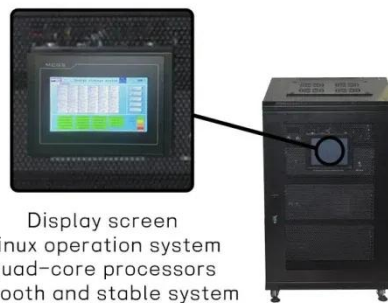

Armario de almacenamiento de energía Pytes V-BOX-OC: ideal para ...

El gabinete Pytes V-BOX-OC está diseñado para el almacenamiento de energía en exteriores. Ofrece durabilidad, resistencia a la intemperie y personalización. Es adaptable, cuenta con ...