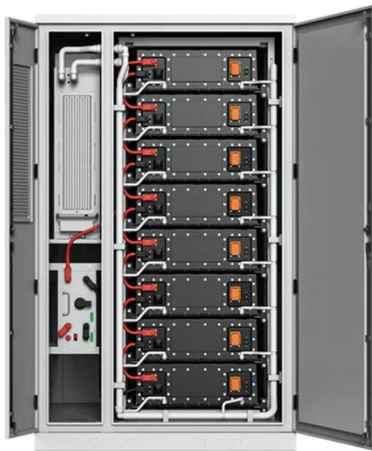

máximo los tiempos de parada e inactividad en tus procesos.