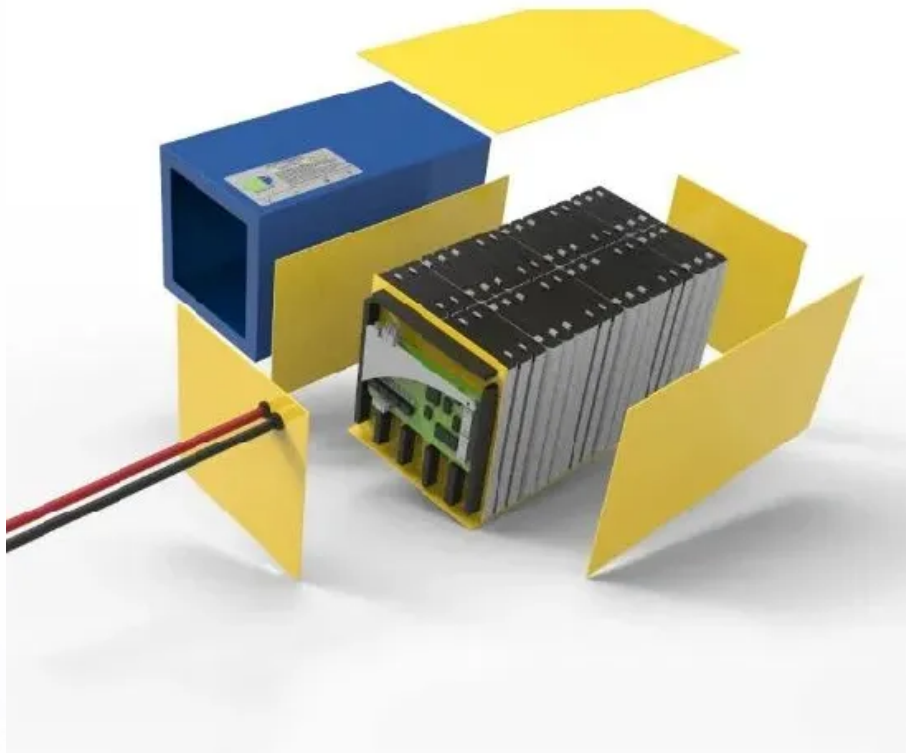

Val SolarTech

Caja de energía móvil 240w

Caja de energía móvil 240w

Estación De Energía Móvil 240w/240wh, Batería Lifepo4 De

Compre estación de energía móvil 240w/240wh, batería lifepo4 de almacenamiento de energía portátil con ac/ /usb/pd de 60w, generador solar para camping, exteriores, autocaravanas al ...

Estación de energía portátil de 240 W, generador solar de ...

Estación de energía portátil de 240 W, generador solar de 240 Wh con batería LiFePO4 de respaldo, salida de CA de onda sinusoidal pura de 110 V/200 W, salida USB-C PD de 60 W, ...

Jackery Explorer 240W: Estación de Energía Portátil para ...

Jackery Explorer 240W ofrece energía limpia y portátil con batería de litio y múltiples puertos. Perfecto para camping y emergencias. ¡Compra ahora y explora libre!

Jackery Explorer 240 Estación de Energía Portátil: Review

24 de jul. de 2024 · La estación de energía portátil Jackery Explorer 240 es una solución de energía móvil ideal para exteriores o viajes. Con una capacidad de 240Wh, es lo ...