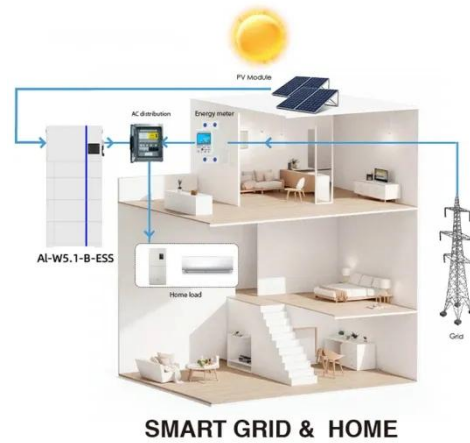

Central eléctrica móvil Power-CHEST

3 de sept. de 2025 · Fuente de alimentación móvil e independiente para sus dispositivos. La innovadora central eléctrica portátil Power-CHEST ofrece todo lo que necesita para el ...

Central eléctrica móvil Power-CHEST

3 de sept. de 2025 · Fuente de alimentación móvil e independiente para sus dispositivos. La innovadora central eléctrica portátil Power-CHEST ofrece todo lo que necesita para el suministro de energía móvil.

Central eléctrica móvil: una solución flexible para el suministro de

Una central eléctrica móvil es un dispositivo que puede proporcionar electricidad en diferentes lugares. Puede ser impulsada por una variedad de fuentes de energía, como motores de ...