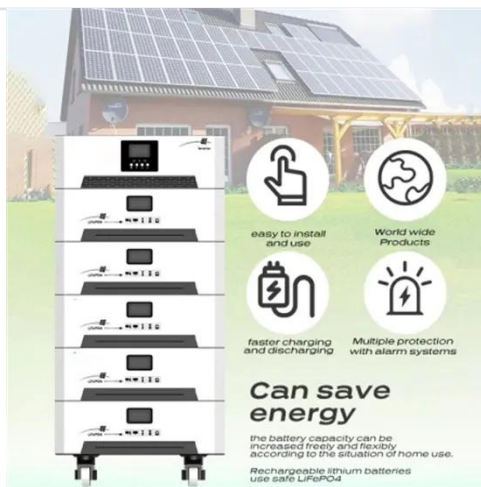

30 de ago. de 2023 · Un armario eléctrico resistente a la intemperie es un gabinete eléctrico especializado diseñado para proteger los componentes eléctricos de los elementos. Estos ...

LISTA

Los armarios eléctricos de LISTA son idóneos para guardar de forma segura equipos personales de todo tipo que funcionan con batería.