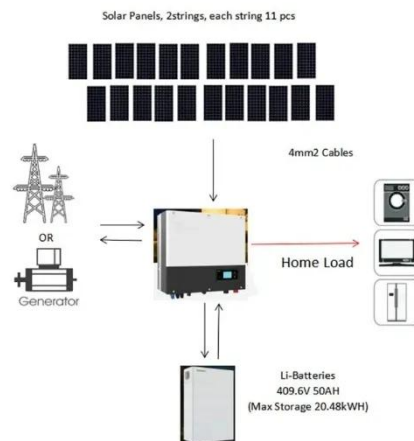

Huawei Digital Power impulsa la revolución ...

Hace 2 días · "Esta nueva batería incorpora un sistema avanzado de refrigeración híbrida y una arquitectura de gestión térmica altamente eficiente, garantizando fiabilidad a largo plazo y optimizando el ...