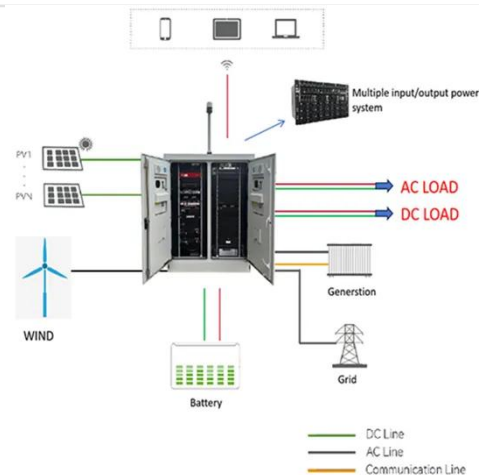

Estación de transceptor base - marketresearchintellect

12 de dic. de 2024 · Preguntas frecuentes 1. ¿Qué es una estación de transceptor base (BTS)? Una estación de transceptor base (BTS) es un componente clave de los sistemas de ...

Product Introduction

-  Scalable from 10kWh to 50 kWh
-  Self-Consumption Optimization
-  Integrated with inverter to avoid the compatibility problem
-  LFP battery, safest and long cycle life
-  Stackable design, effortless installation
-  Capable of High-Powered
-  Emergency-Backup and Off-Grid Function

Estaciones Base y Repetidores

Las Estaciones Base y Repetidores para la Infraestructura para Radios de Dos Vías de Motorola Solutions mejora la conectividad entre las comunicaciones de radio

Arquitectura GSM. 2.1. Sistema de Estaciones ...

El Sistema de Estaciones Base consiste en una colección de transmisores conocidos como Transceptores de Estación Base (BTS, Base Transceiver Stations), o simplemente Estaciones Base.

Estación base

3 de nov. de 2025 · Fotografía de una estación base de telefonía móvil. En comunicaciones por radio, una estación