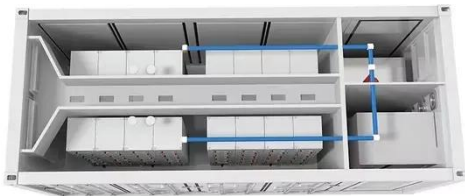

La solución de gabinete estandarizada de la estación base de comunicación exterior BETE es un nuevo esquema de instalación y producto. It inherits the accommodation characteristics of ...

Batería de respaldo de la estación base de telecomunicaciones

Diseño de marco, instalación en gabinete estándar de 19", estación base de 48 V y sistema HVDC de 240 V La batería de iones de litio para comunicaciones montada en bastidor de 48 ...

Principio de funcionamiento y composición del sistema de ...