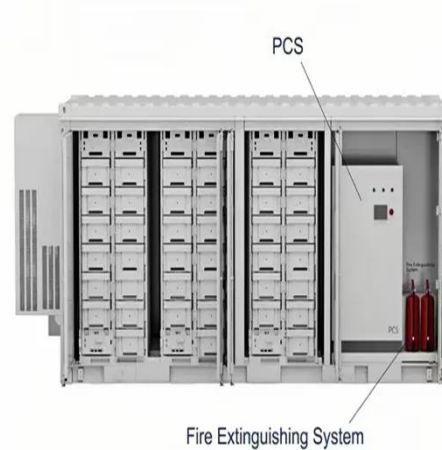

Para prolongar la vida útil de la batería en la estación base de telecomunicaciones, el aire acondicionado de gabinete es la mejor solución.

Soluciones de gabinetes de comunicaciones Soluciones de gabinetes de

La solución de gabinete estandarizada de la estación base de comunicación exterior BETE es un nuevo esquema de instalación y producto. It inherits the accommodation characteristics of ...

Batería de respaldo de la estación base de telecomunicaciones

Diseño de marco, instalación en gabinete estándar de 19", estación base de 48 V y sistema HVDC de 240 V La batería de iones de litio para comunicaciones montada en bastidor de 48 ...

Principio de funcionamiento y composición del sistema de ...