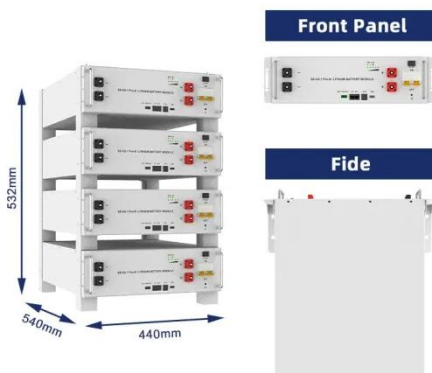

Estación de Energía Portátil 2000W ALLPOWERS

5 de nov. de 2025 · La Estación de Energía Portátil 2000W ALLPOWERS es una solución de almacenamiento de energía confiable y versátil que se utiliza en una amplia variedad de ...