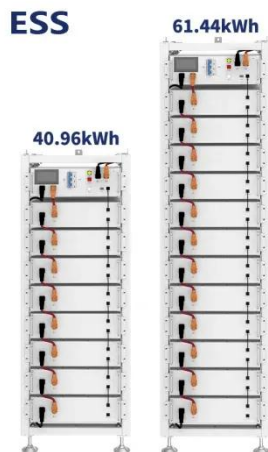

Estación de Energía Portátil 2000W ...

5 de nov. de 2025 · La Estación de Energía Portátil 2000W ALLPOWERS es una solución de almacenamiento de energía confiable y versátil que se ...