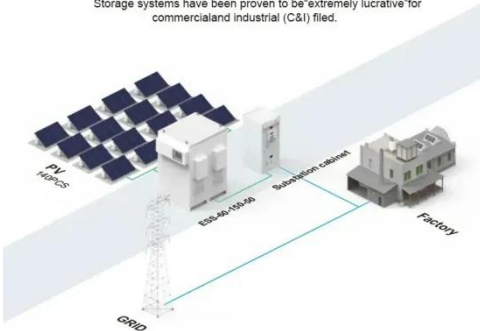

BASIC APPLICATION

energía portátil de 1500 W generalmente viene con múltiples tomas de corriente, incluidos puertos USB y tomas de ...

Estación de Energía Portátil 1500W ALLPOWERS S1500 Plus, ...

Potencia Sólida de 1500W para Cualquier Ocasión: La ALLPOWERS S1500 Plus es una estación de energía portátil con una potencia de 1500W (pico 3000W) y una capacidad de ...