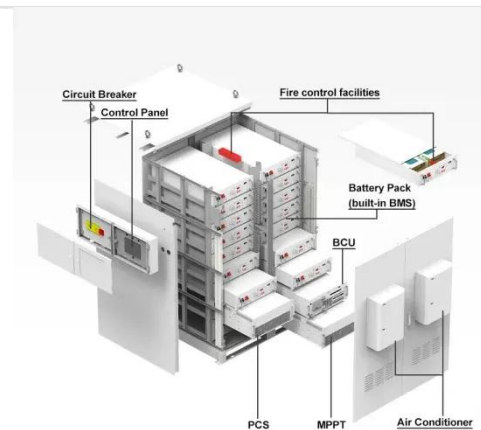

Amazon.es: Estacion De Energia Portatil 1500w

VTOMAN FlashSpeed 1500 Estación de Energía Portátil 1500W/1548Wh - LiFeP04 Batería Generador Solar con Tres 230V Salida/entrada CA, 0-100% Carga Rápida en 1 Hora para ...