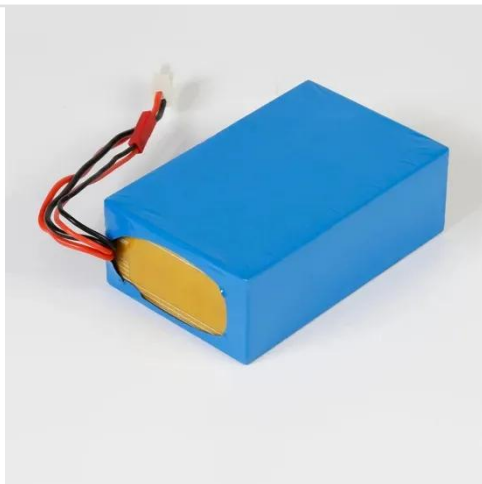

Val SolarTech

Fuente de alimentación de respaldo para estación base con batería de litio

Resumen

Fuente de alimentación de telecomunicaciones El sistema de batería de fosfato de hierro y litio (LiFePO₄) de la estación base de telecomunicaciones es un nuevo tipo de productos inteligentes de batería de litio circulante desatendida, el producto tiene las características de seguridad, confiabilidad, ciclo de vida prolongado, monitoreo centralizado, fácil instalación y mantenimiento, etc., adecuado para todo tipo de sistemas de suministro de energía para comunicaciones y nuevos sistemas de almacenamiento de energía en zonas sin red eléctrica y energía inestable.

Estación de alimentación portátil Torvex, generador de baterías de

Compra tu Estación de alimentación portátil Torvex, generador de baterías de polímero de Litio, Fuente de alimentación de Respaldo Solar de 40800 mAh, inversor de Onda sinusoidal de ...

Estación de energía portátil de 296 Wh/80000 mAh, batería de

litio de

Amazon : FUENTE LUZ Estación de energía portátil de 296 Wh/80000 mAh, batería de litio de respaldo, carga de paneles de energía solar, salida de CA de 110 V, puertos de ...

Batería de telecomunicación

8 de ago. de 2025 · La función central de una batería de telecomunicaciones es proporcionar una fuente de alimentación ininterrumpida (UPS). Las estaciones base de telecomunicaciones ...