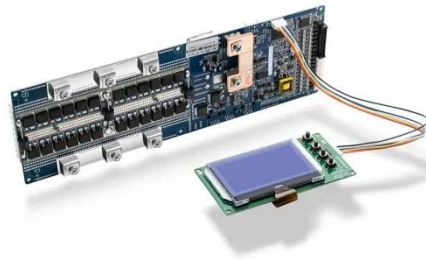

Lista de productos del sistema de almacenamiento de energía HUAWEI

La lista de productos del sistema de almacenamiento de energía abarca todos los productos de la solución Smart String ESS, incluidas las series LUNA2000, STS-6000K, JUPITER-9000K, ...