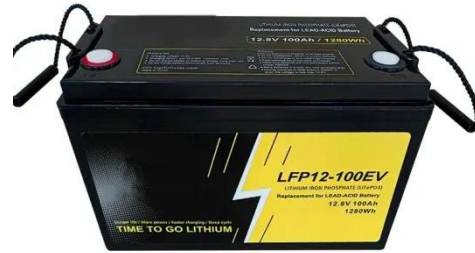

Huawei ETP48400-C3B1 Fuente de alimentación conmutada ...

3 de nov. de 2025 · Huawei
ETP48400-C3B1 Fuente de alimentación conmutada integrada 48V400A
Rectificador huawei ETP48400-C3B1 is a new embedded power supply system that ...