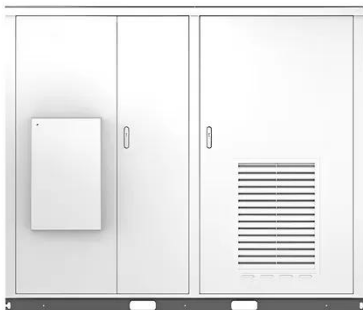

Fábrica danesa de armarios eléctricos para exteriores

Armario eléctrico de exterior

22 de sept. de 2025 · Armario eléctrico de exterior Los armarios eléctricos de exterior Shengen ofrecen una protección pulida y resistente a la corrosión para los componentes vitales. ...

Armarios eléctricos , Schneider Electric España

Schneider Electric España , Los armarios eléctricos de Schneider están hechos para reducir el carbono, incrementar la robustez, asegurar flexibilidad y mejorar la eficacia operativa.

Solar

Cajas eléctricas de gran tamaño, cajas ...

Caja eléctrica grande personalizada de KDM para su proyecto Su principal fabricante de armarios eléctricos de gran tamaño, tanto para interiores como para exteriores. recinto exterior KDM fabrica cajas eléctricas de distintos ...