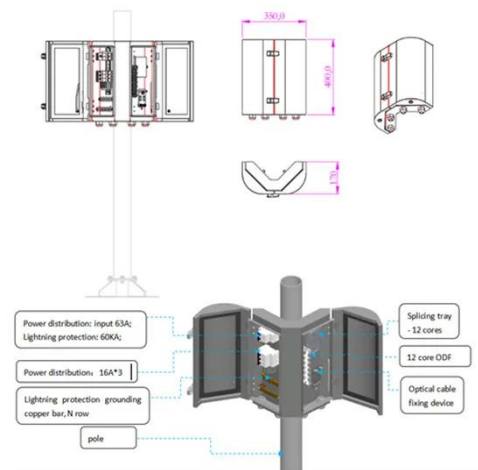

HUAWEI FusionSolar promueve la generación de energía ecológica y reduce las emisiones de carbono. Proporciona soluciones fotovoltaicas inteligentes para instalaciones residenciales, ...

Contáctenos

Para solicitudes de catálogo, precios o asociaciones, visite:
<https://valmedia.es>