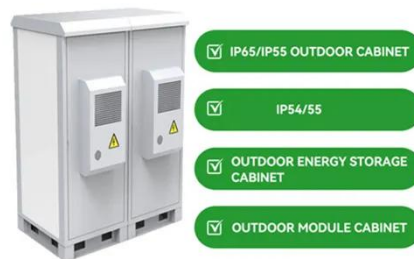

Wen Generador Inversor Portátil De 4800 W Arranque Eléctrico

Componentes incluidos: Generador inversor portátil de 4800 W, arranque eléctrico, listo para RV, silencioso y ligero con apagado de combustible y CO Watchdog Color: Negro -