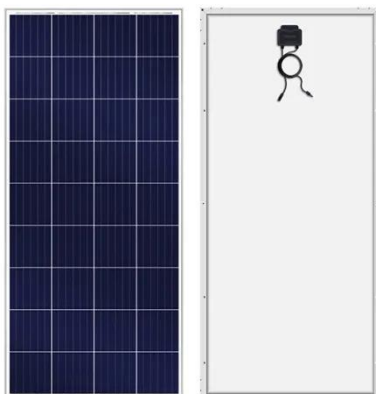

RDDSPON-inversor de onda sinusoidal pura, convertidor de CC ...

RDDSPON-inversor de onda sinusoidal pura, convertidor de CC con pantalla LCD de doble enchufe, voltaje de 12V, 24V a CA 5000 V, 4000W, 3000W, 220 W