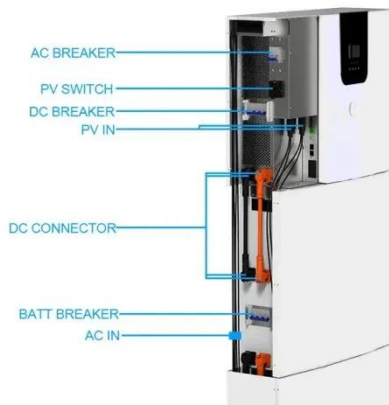

Programming your own radio for Walmart: a how-to

I am a little late. I am not a Walmart employee, but rather a radio enthusiast. If to want to buy yourself a nice Motorola RMM2050 (highly recommend - I used to use one for personal ...