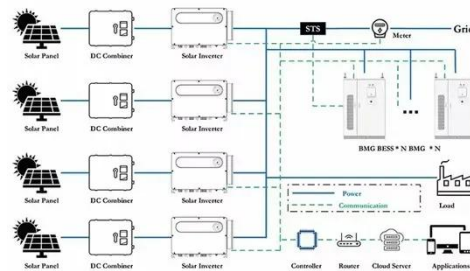

Grupos electrógenos para industria

La gama industrial HIMOINSA está diseñada para garantizar el mayor rendimiento en cualquier aplicación. Grupos electrógenos diésel y gas equipados para garantizar una rápida respuesta. ...