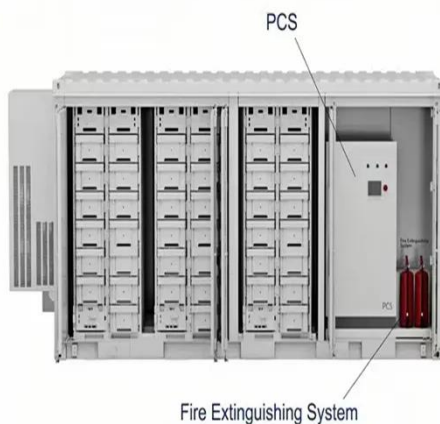

Tiene display y posibilidad de monitorización por Wlan.