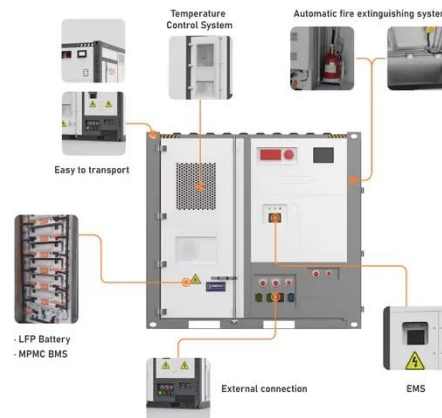

¿Cuál es la diferencia entre una celda de batería y un paquete de ...

¿Cuál es la diferencia entre un paquete de baterías y un módulo de batería? Un módulo de batería es un grupo de celdas de batería individuales conectadas, generalmente con su ...