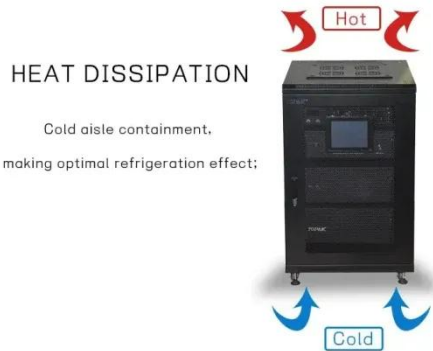

Para estaciones base

Características clave de BMS para estaciones base de ...

BMS para estaciones base de telecomunicaciones garantiza una conectividad confiable en torres de telefonía celular remotas a través de una gestión segura de la batería y soluciones de ...

¿Qué es una Estación Base?

Hola, por Favor Llámame Estación Base
producción A La Estación Base Sistema de Alimentación de Antena: ¿Cómo Se Envía La señal? Unidad de radiofrecuencia: La "Fuente de Todos Los Males" de La Radiación Salas de máquinas: Proporcionando Un Cuidado minucioso Unidad de Banda Base: MI Cerebro Repetidores Sistema de Distribución Interior Estaciones Base Miniaturizadas Conclusión Hola a todos, mi nombre es estación base. Lo admitas o no, mi existencia es tan importante como el agua y la electricidad. Las ondas electromagnéticas que envío te envuelven como el aire. El sentido de mi existencia es difundir la señal a todos los rincones de forma rápida y constante, conectando tu teléfono móvil a todo el mundo. A lo largo de los Ver más en fibermall Teltronic

- ☒ IP65/IP55 OUTDOOR CABINET
- ☒ WATERPROOF OUTDOOR CABINET
- ☒ 42U/27U
- ☒ OUTDOOR BATTERY CABINET