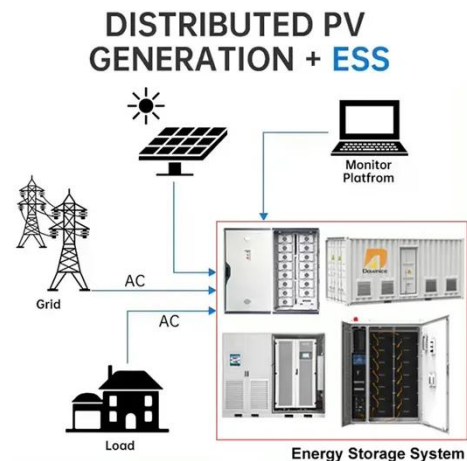

Huawei ETP48600-C5A8 Sistema de fuente de alimentación de ...

3 de nov. de 2025 · Huawei ETP48600-C5A8 Sistema de fuente de alimentación de conmutación de comunicación integrada 48V600A Huawei Etp48600-C5A8 es un sistema de fuente de ...

Gabinete interior de comunicación Huawei ...

2 de oct. de 2025 · Huawei TP48600B-N16C1 is an indoor Power System, es decir, sistema de alimentación CA/CC, which supplies Power to -48V series communication equipment.

Fuente de alimentación de comunicación integrada Huawei ...

16 de sept. de 2025 · Huawei ETP48200-C5B6 is an AC/DC 48V embedded power system that can be installed in standard 19 o 23 gabinete en pulgadas.