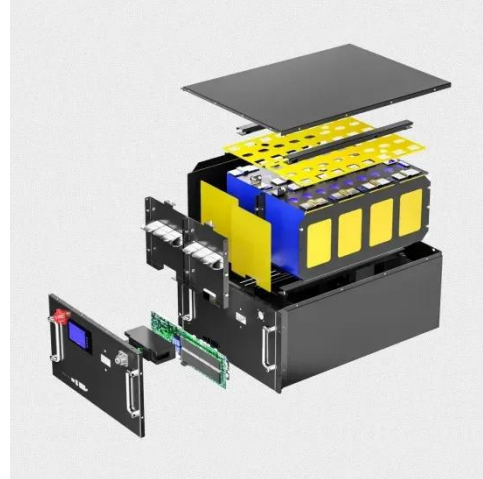

desventajas Entorno adecuado para el uso de cada tipo Factores a considerar al elegir un rack