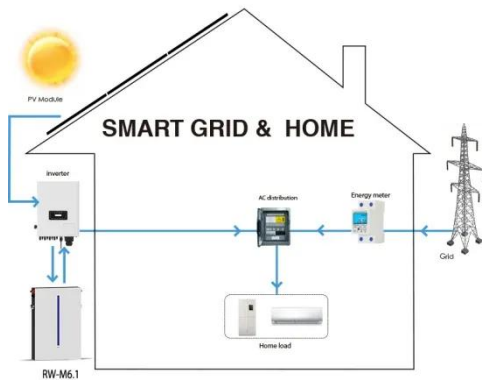

6 de abr. de 2024 · Otra visita de científicos y funcionarios a la estación de comunicaciones china con el espacio profundo instalada en Neuquén.

Busqueda de estaciones cercanas , Instituto Geográfico

...

3 de nov. de 2025 · Por otra parte, muestra diversos datos acerca de las estaciones GNSS permanentes, tales como la fecha de último archivo disponible, el mínimo intervalo de registro, ...

Qué se sabe sobre la base espacial China ubicada en Neuquén

3 de abr. de 2024 · El ministro de Defensa Luis Petri anunció que se hará una inspección en la estación espacial china para garantizar que "las actividades que se realicen estén en el

...