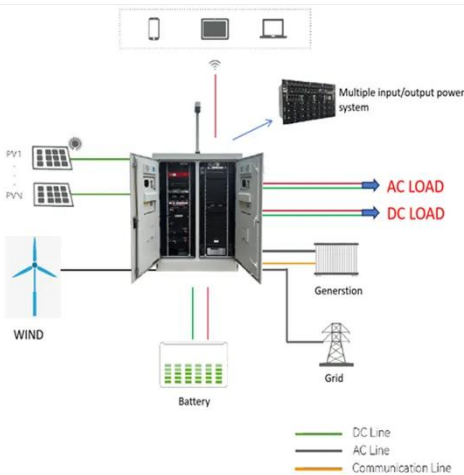

Huawei Solar en Chile: Equipos y Soluciones

En Chile, Huawei ha tenido un papel crucial en el desarrollo de proyectos solares, especialmente en el marco del programa Pequeños Medios de Generación Distribuida (PMGD), que permite ...

SISTEMA SOLAR 6Kw ON GRID-HIBRIDO ...

Hace 2 días · Incluye Panel Solar Tier 1 (Jinko, Trina Ja) 1 Inversor Huawei