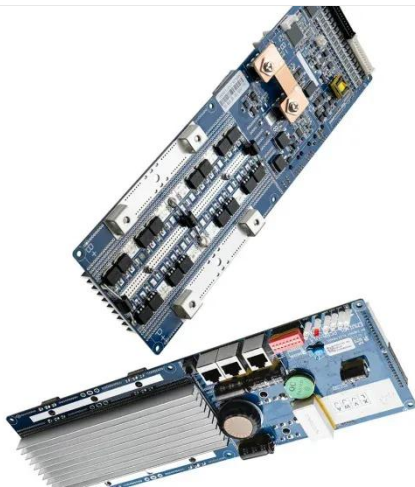

Val SolarTech

Soldador portátil con fuente de alimentación

Soldador portátil con fuente de alimentación

Los 10 mejores soldadores eléctricos portátiles de 2025 ...

16 de jun. de 2023 · Los soldadores eléctricos portátiles son herramientas versátiles y prácticas diseñadas para facilitar la soldadura en cualquier lugar. Estos dispositivos compactos, ...

Fuente de alimentación para soldadura ...

Encuentre fácilmente su fuente de alimentación para soldadura portátil entre las 77 referencias de las mayores marcas en DirectIndustry (TELWIN, Orbitalum, MOSA,), el especialista de la industria que le acompañará ...

Mini soldador portátil con USB de 5V y 8W, pluma profesional, Kit de

Mini soldador portátil con USB de 5V y 8W, pluma profesional, Kit de fuente de alimentación, herramienta de soldadura de calentamiento rápido 4.6 374 valoraciones ? 900+ vendido Color: ...

Soldador Lincoln Electric 90i FC Flux Core Wire Feed Weld ...

Soldador Lincoln Electric 90i FC Flux Core Wire Feed Weld-PAK, máquina de soldadura de 120 V, portátil con correa de hombro, funda protectora de metal, mejor para trabajos pequeños, ...