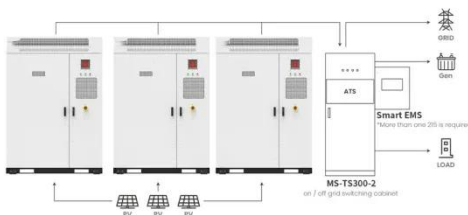

Estación base móvil BelFone BF-TR955 , Comunicación DMR

...

BelFone BF-TR955 es una estación base móvil diseñada para una comunicación DMR flexible. Con transmisión de alta potencia, interconexión IP y confiabilidad robusta, garantiza una ...

Estación base para acceso a red móvil

Descripción BF-TR955 es una estación base móvil integrada de estructura compacta, despliegue flexible y amplias aplicaciones. Es la mejor opción para rescates de emergencia, patrullas y otros escenarios de emergencia ...

Estación base para acceso a red móvil

Descripción BF-TR955 es una estación base móvil integrada de estructura compacta, despliegue flexible y amplias aplicaciones. Es la mejor opción para rescates de emergencia, patrullas y ...