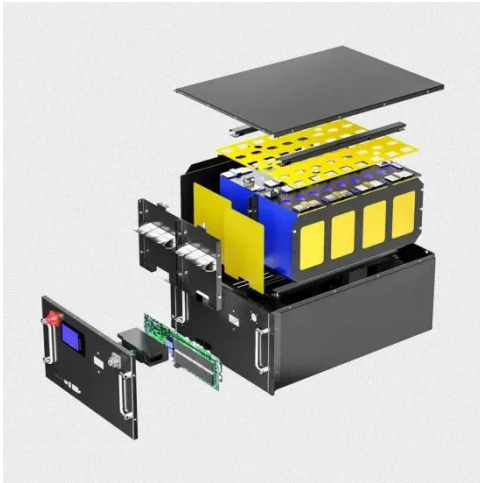

Hace 6 días · Llena todo tu espacio exterior de luz inteligente con la fuente de alimentación para exteriores Hue, que te permite añadir hasta 100 W de luces diferentes. ¡Haz tu pedido ahora!

Fuente de alimentación de 100 W para ...

Hace 6 días · Llena todo tu espacio exterior de luz inteligente con la fuente de alimentación para exteriores Hue, que te permite añadir hasta 100 W ...

Utility-Scale ESS solutions

Fuente de alimentación de 100W para exteriores IP67 Hue

...

Fuente alimentación de 100W exteriores IP67 Hue Accesorios. Luz donde y cuando quieras. Dale a tu hogar la iluminación que se merece. ¡Pide en LeonLeds!

Elegir el Mejor Suministro de Energía Exterior ...

22 de may. de 2025 · Descubre cómo elegir la fuente de alimentación eléctrica