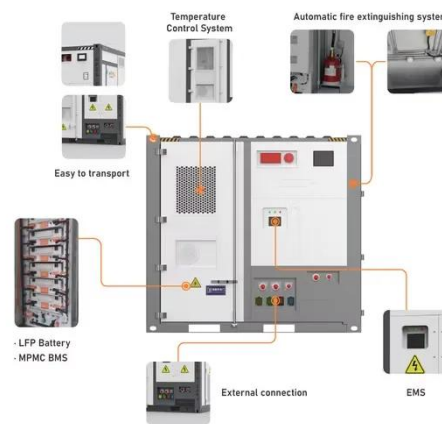

Fuente de alimentación estanca IP67 para tiras de led de 12v. Aporta una potencia de 1,5 A y soporta un consumo de hasta 18w. Recomendable para instalaciones de tiras de led con las ...

Contáctenos

Para solicitudes de catálogo, precios o asociaciones, visite:
<https://valmedia.es>