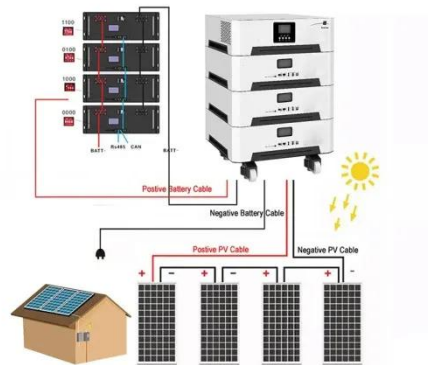

Huawei Digital Power , Soluciones de fuente de alimentación ...

13 de oct. de 2025 · Huawei integra tecnologías digitales y electrónica de potencia para desarrollar energía limpia e impulsar la revolución energética hacia un futuro mejor.