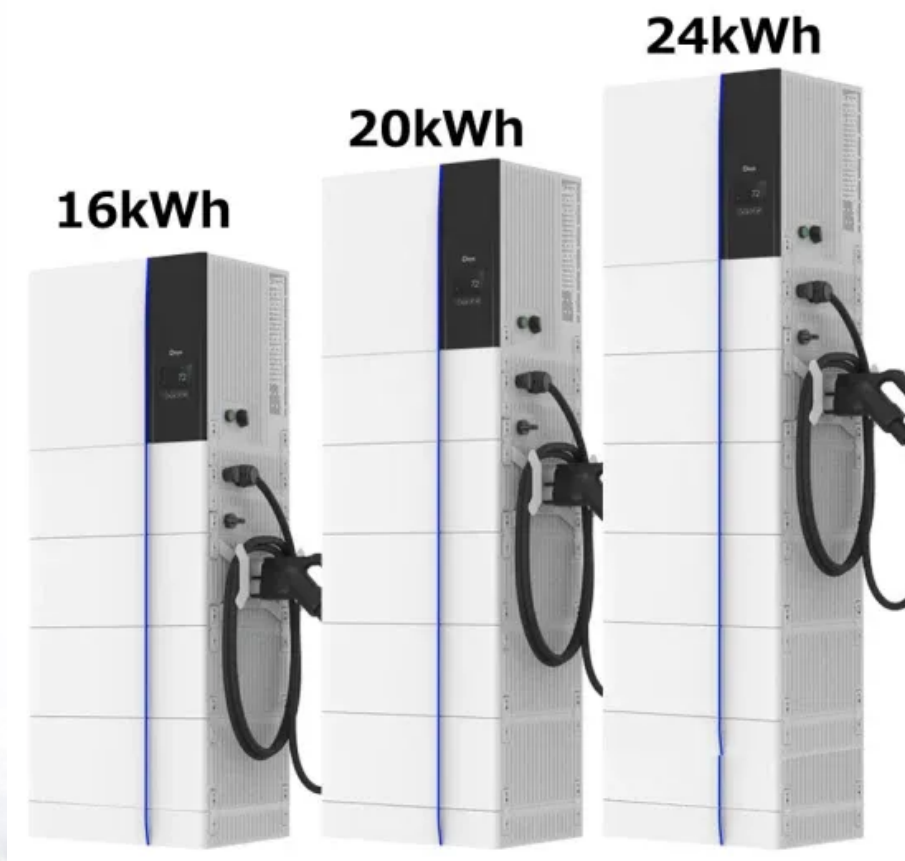

Val SolarTech

¿Dónde puedo comprar equipos de comunicación de estación base