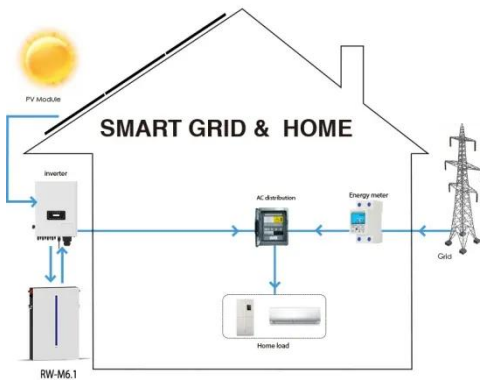

NSN BBU AirScale Baseband ASIB
Universal Main Processing ASIB de gran
valor se vende solo por ...