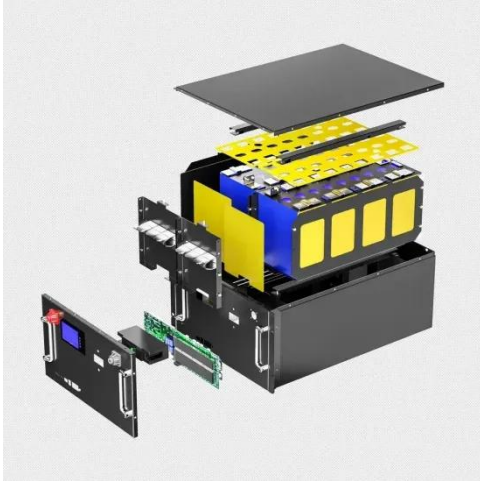

telecomunicaciones? La existencia de una estación base es tan importante como el agua y la electricidad, ya que las ondas electromagnéticas que emite nos ...

¿Qué es una estación base? Una guía completa para ...

10 de oct. de 2025 · Una estación base consta de diversos componentes electrónicos, incluyendo transmisores, receptores, antenas y procesadores de señal, todos trabajando juntos para ...

¿Qué es una Estación Base?

¿Qué es una estación base y cómo funciona? La estación base es tan importante como el agua y la electricidad en nuestra vida diaria.

¿Qué hace una estación base y por qué es esencial para la ...

Una estación base es un punto fijo de comunicación entre dispositivos móviles y la red de telecomunicaciones.