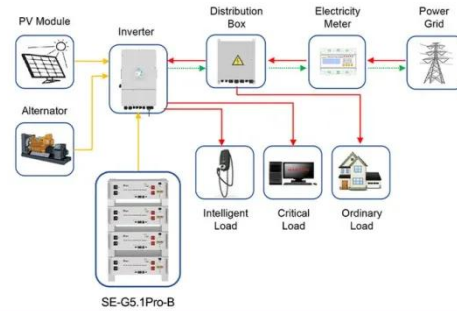

Finley Cook, Wednesday Night Chef
 General Church Office:
leave message 423.928.9222 ext 1
Nursery Care-Givers Emma Berning
Intern: Layne Maddox (children) ...

Application scenarios of energy storage battery products

ENGIE construye un gran parque de baterías ...

10 de jul. de 2024 · ENGIE inicia la construcción del parque de baterías más grande de Europa en Bélgica, aumentando la capacidad de almacenamiento energético.

About 1st Church

If you have an interest in learning more about 1stChurch membership, or The United Methodist Church in general, please consider attending our Explore 1stChurchJC classes.

FUMC Food Pantry

The address is 210 West Maple Street, Johnson City, TN 37604 Entrances: from the large parking lot adjacent to the building.